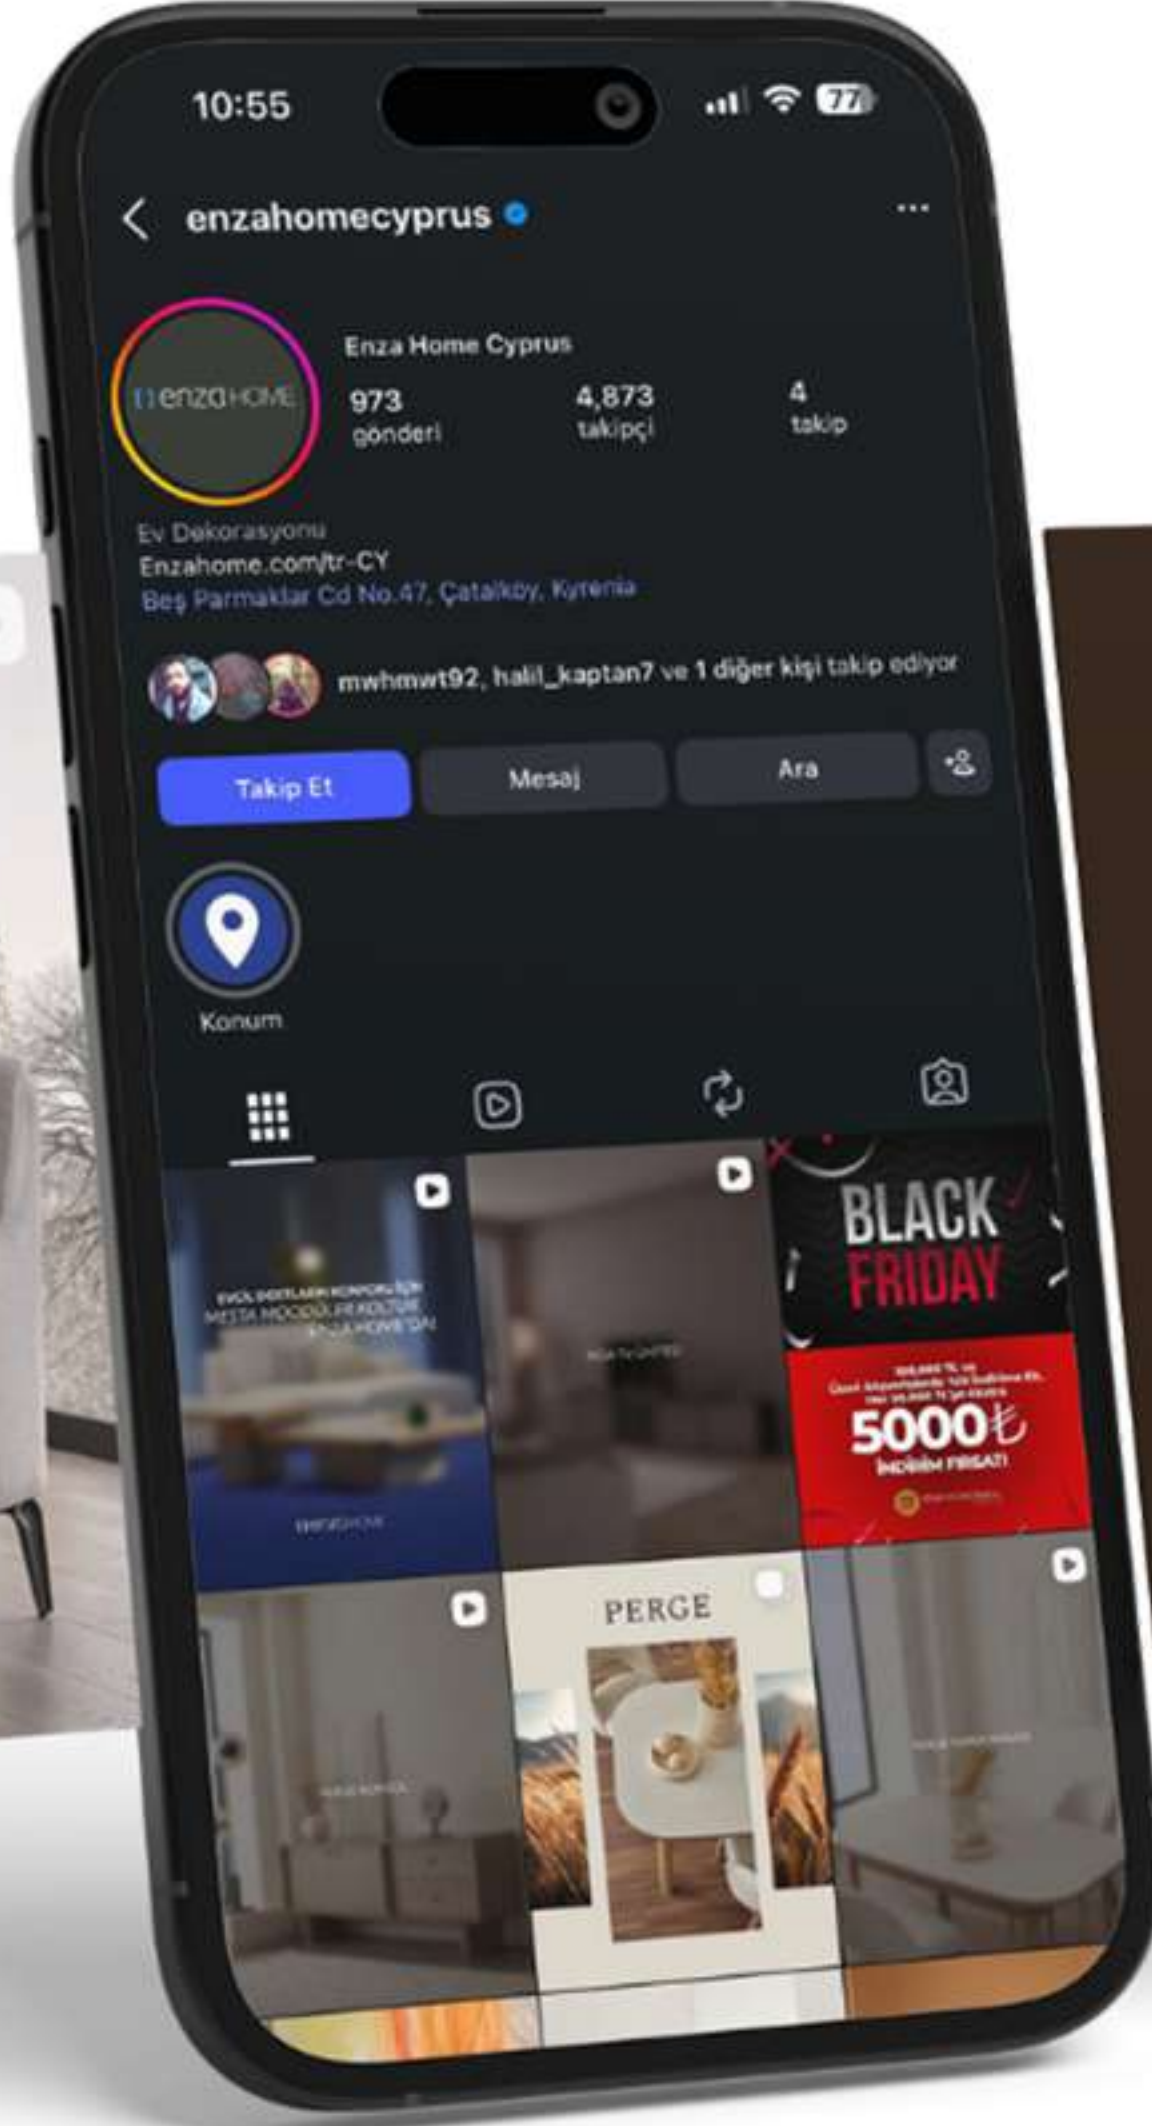

tıkla!

[] enzaHOME

SOSYAL MEDYA YÖNETİMİ

WEB SİTESİ ÇALIŞMASI

PROFESYONEL ÇEKİM

Ev:

tarzını *yanıtan*
yaşam alanının
ta kendisi.

Web Sitesi Referanslarımız